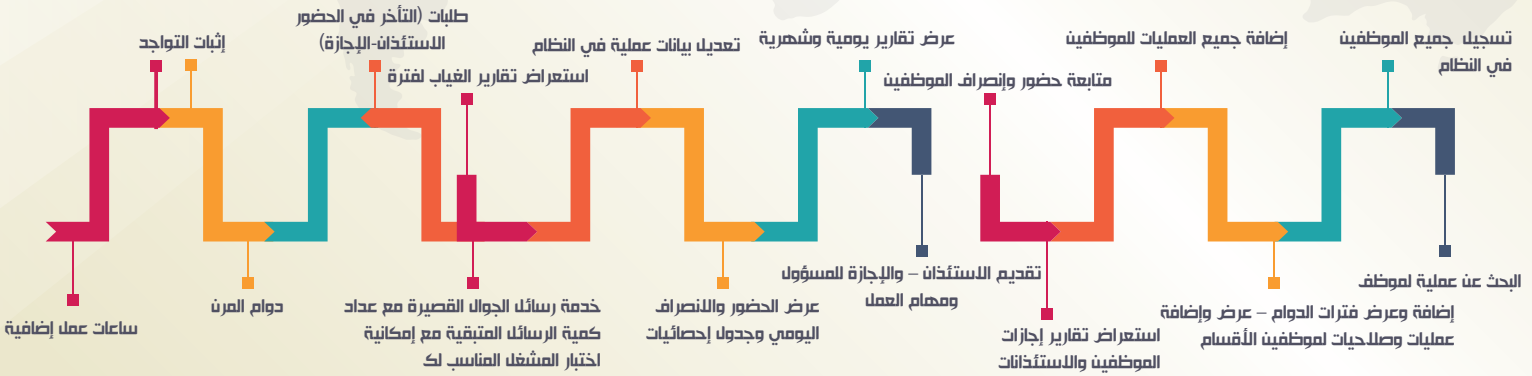

مواصفات ووظائف النظام الأساسية